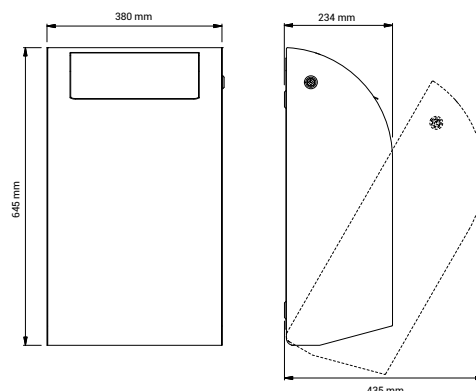

STAINLESS DESIGN PAPPERSKORG

292

30 l kapacitet
Lyftlock med soft close
2 års garanti

Robust och kompakt avfallsbehållare med en kapacitet på 30 l. Lyftlock med dämpning, så att locket faller mjukt. Innerspann i rostfritt stål för avfallspåsar. Stainless Design är en komplett produktserie för kommersiella toaletter, där kvalitet och estetik är viktigt. Hela serien är framställd av hållbara kvalitetsmaterial och har en unik design med en vackert välvd kåpa i borstat, rostfritt stål.

Tekniska data

Typ	STAINLESS DESIGN PAPPERSKORG Prod. No.: 292 Papperskorg
Mått	H: 645 mm x B: 380 mm x D: 234 mm / (öppen front): 435 mm
Material	1,5 mm borstat, rostfritt stål, AISI 304
Kapacitet	30 l
Nettovikt	16,5 kg
Produktbeskrivning	Avfallsbehållare i 1,5 mm borstat, rostfritt stål, AISI 304, kapacitet: 30 l. Utrustad med lyftlock med integrerad dämpning. Innerspann och gasdämpare i rostfritt stål. Nettovikt: 16,5 kg. H: 645 mm x B: 380 mm x D: 234 mm / (öppen front): 435 mm

Montering

Väggmontage. Rek monteringshöjd från golv till nedersta skruvhål: 30 cm.

Detaljer

Gasdämpare, som gör att avfallsbehållarens front lätt öppna och stänga i samband med tömning. Avfallsbehållaren kan endast öppnas med hjälp av den specialnyckel, som passar till alla produkter i Stainless Designserien.